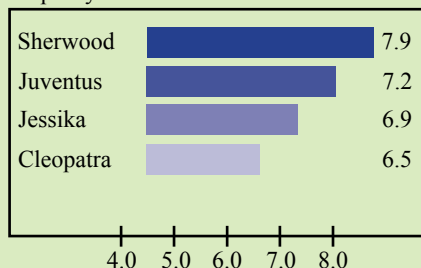

Морозостойчивость

* Оценка по 9-бальной шкале по системе Независимой оценки газонных трав NTEP; наибольшая оценка соответствует лучшему результату.

- Насыщенный зеленый цвет
- Быстро восстанавливается
- Равномерный характер роста
- Мелколиственная текстура