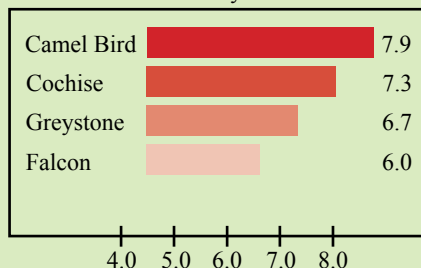

сопротивляемость болезням

** Оценка по 9-бальной шкале по системе Независимой оценки газонных трав NTEP; наибольшая оценка соответствует лучшему результату.*

- Красивый темно-зеленый цвет
- Компактный габитус
- Очень плотный дерн
- Теневыносливость

ГАЗОННЫЕ ТРАВЫ *нового поколения*

- Артикул: 571022
- Фасовка: 30 г/1 м²
- Цена: 29 руб.

Купить

Camel Bird Festuca arundinacea

Камэл Берд овсяница тростниковая

Camel Bird

Новый сорт средне-зеленого оттенка, компактного габитуса раннего созревания. Толерантен к климатическим условиям, способен выдерживать заморозки и нехватку влаги во время засухи. Способен сохранить великолепный вид при низком уровне удобрений. Превосходная плотность весь сезон.

Устойчивость к износу

** Оценка по 9-бальной шкале по системе Независимой оценки газонных трав NTEP; наибольшая оценка соответствует лучшему результату.*

- Газон премиум качества
- Генетически стойкий зеленый цвет
- Хорошая болезнеустойчивость
- Обильное кушение