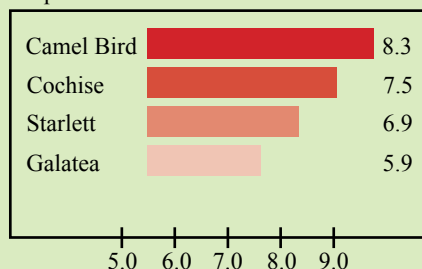

ГАЗОННЫЕ ТРАВЫ *нового поколения*

Sombrero
Выдержит любую жару

- Артикул: 571020
- Фасовка: 30 г/1 м²
- Цена: 29 руб.

Купить

Sombrero Festuca arundinacea

Сомbrero овсяница тростниковая

Sombrero

Эксклюзивный сорт овсяницы тростниковой очень темно-зеленого оттенка, полукарликового габитуса, выведенный под засушливые климатические условия. Рекомендован для использования в жарком климате, легко переносит засуху и жару.

сопротивляемость болезням

** Оценка по 9-бальной шкале по системе Независимой оценки газонных трав NTEP; наибольшая оценка соответствует лучшему результату.*

- Красивый темно-зеленый цвет
- Компактный габитус
- Очень плотный дерн
- Теневыносливость