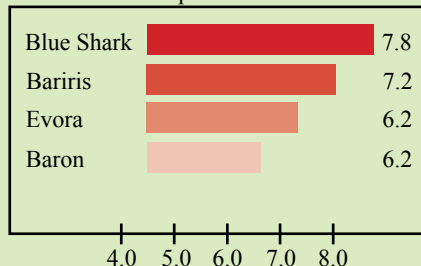

ГАЗОННЫЕ ТРАВЫ *нового поколения*

Цвет морской волны

- Артикул: 571010
- Фасовка: 30 г/1м²
- Цена 35 руб.

Купить

Blue Shark Poa pratensis

Блу Шарк мятлик луговой

Blue Shark

Премиум сорт мятлика лугового темно-зеленого оттенка. Образует плотный, высококачественный газон, легко выдерживающий покос до высоты 1,5 см. После скашивания отрастает равномерно. Многократные испытания показали хороший рост и прекрасный вид в различных географических районах. Характеризуется отличной зимостойкостью.

* Оценка по 9-бальной шкале по системе Независимой оценки газонных трав NTEP; наибольшая оценка соответствует лучшему результату.

- Самый темно-зеленый мятлик
- Компактный габитус
- Медленный рост
- Устойчив к болезням и износу