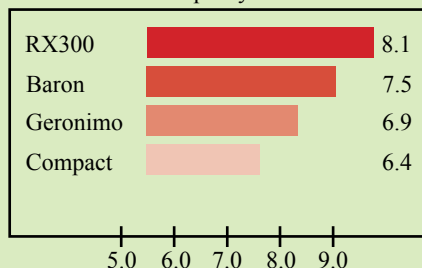

Устойчивость к стрессу

** Оценка по 9-бальной шкале по системе Независимой оценки газонных трав NTEP; наибольшая оценка соответствует лучшему результату.*

- Привлекательный светло-зеленый цвет
- Легко восстанавливается
- Отличная плотность дернины
- Высокая устойчивость к болезням