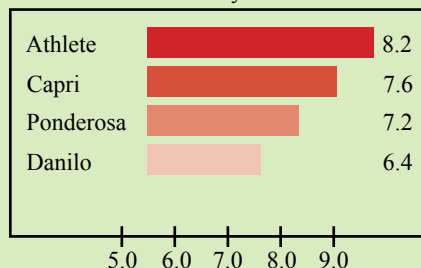

Устойчивость к износу

* Оценка по 9-бальной шкале по системе Независимой оценки газонных трав NTEP; наибольшая оценка соответствует лучшему результату.

- Улучшенная плотность
- Устойчив к стрессовым факторам
- Красивый вид после скашивания
- Очень зимостойкий