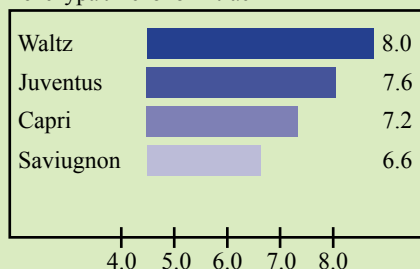

Вальц райграс многолетний

Waltz

Мелколиственный сорт светло-зеленого оттенка с генетически уменьшенным ростом в высоту и улучшенной устойчивостью к корончатой и стеблевой ржавчинам. Сорт способен восстанавливаться за короткое время. Предпочитает любую почву, кроме очень влажной.

Текстура листовой пластинки