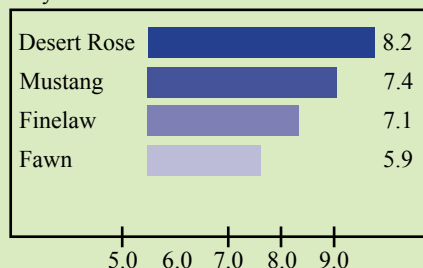

Засухостойчивость

светло-зеленый цвет

** Оценка по 9-бальной шкале по системе Независимой оценки газонных трав NTEP; наибольшая оценка соответствует лучшему результату.*

- Улучшенная болезнеустойчивость
- Очень плотный дерн
- Мелколистная текстура
- Высокая устойчивость к засухе