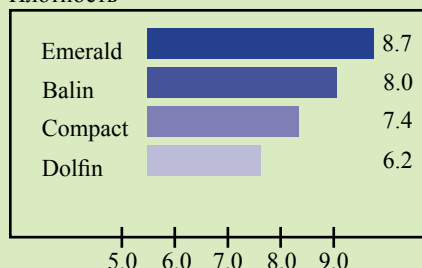

EMERALD

Зеленый изумруд

- Артикул: 571011
- Фасовка: 30 г/1м²
- Цена: 33 руб.

Купить

Emerald Poa pratensis

Эмеральд мятлик луговой

Emerald

Эксклюзивный сорт мятлика лугового насыщенного зеленого цвета, компактного типа, с мелколистной текстурой. Неповторимый зеленый цвет, очень похож на изумруд. Окраска устойчива и не изменяется под воздействием света и тепла. Отлично подходит как для создания нового газона, так и для подсева; прекрасно сочетается в составе смесей, подходит для создания рулонных газонов, быстро формирует корневую систему и упругий плотный дерн.

Плотность

** Оценка по 9-бальной шкале по системе Независимой оценки газонных трав NTEP; наибольшая оценка соответствует лучшему результату.*

- Стойкий зеленый цвет
- Очень плотный дерн
- Устойчивы к болезням и износу
- Толерантен к низкому покосу